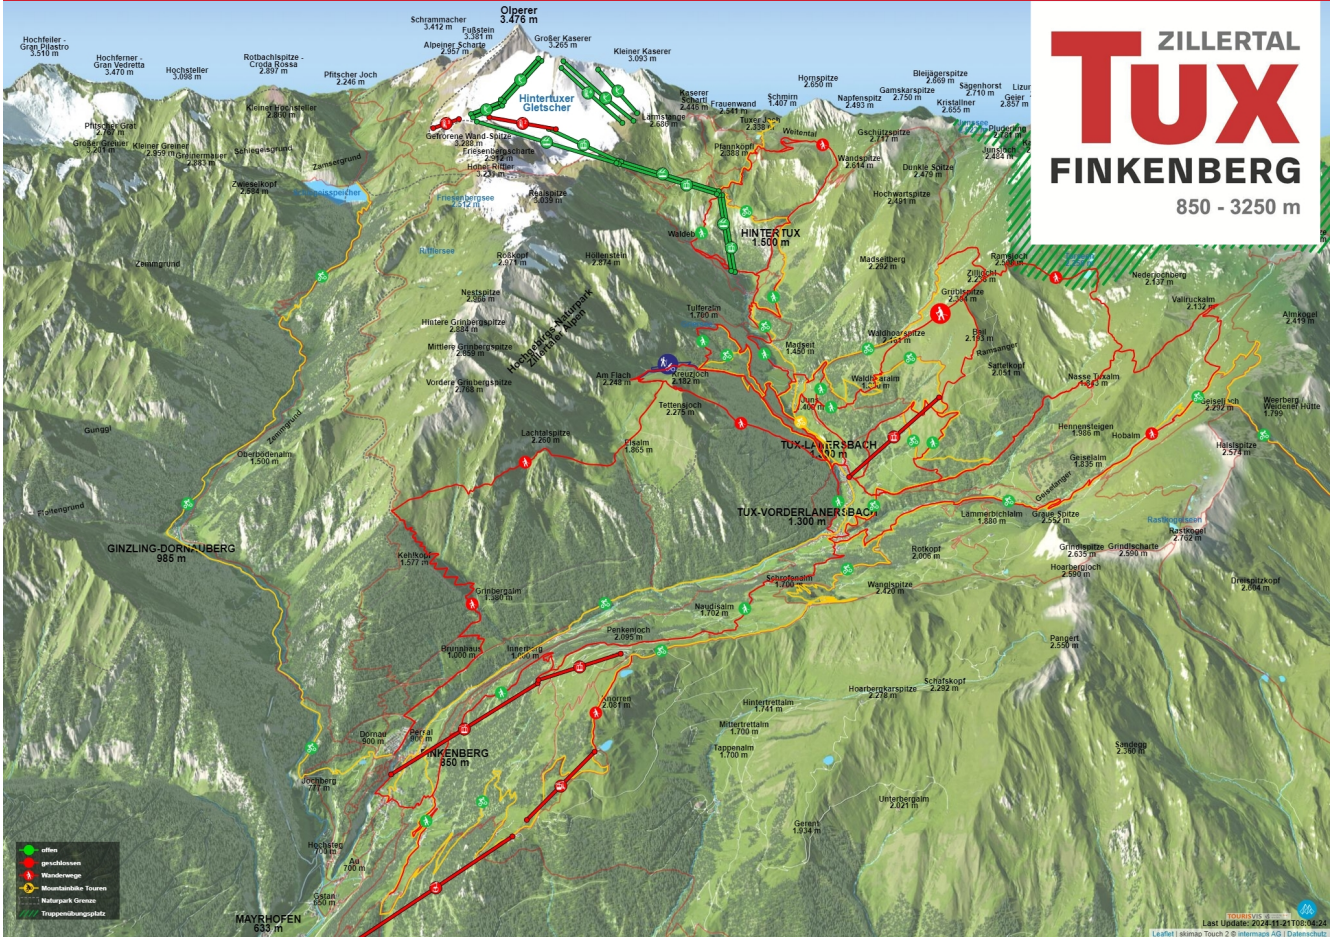

# Sommersportbericht – Tux - Finkenberg

## Temperatur Heute

- 2100 m -8.4 °C
- 2160 m -9.4 °C
- 2660 m -14.5 °C
- 3250 m -19.3 °C

## Alle Wanderwege & Mountainbike Routen geöffnet

Nähere Informationen zu den Schießzeiten auf dem Truppenübungsplatz LIZUM/Walchen finden Sie auf der [Website](#) der Gemeinde

## Beliebteste Mountainbike Routen

Eggalm - Brandalm - Runde 15 km	Hintertux - Bichlalm - Tuxerjoch 9 km	Bike&Hike Hippoldspitze 5 km
Finkenberg - Astegg - Penkenjoch - Wanglalm - Tux-Vorderlanersbach 24 km	Käseroute 6 km	Bike&Hike Junsjoch 20 km
Finkenberg - Breitlahner - Schlegeisstausee 22 km	Lanersbach - Höllensteinhütte - Grieralm - Lanersbach 11 km	Bike&Hike Junssee 21 km
Finkenberg - Hintertux - Bichlalm 16 km	Tux - Vorderlanersbach - Geiselhöfe - Geiseljoch 12 km	Bike&Hike Kreuzjoch / Tettensjoch 4 km