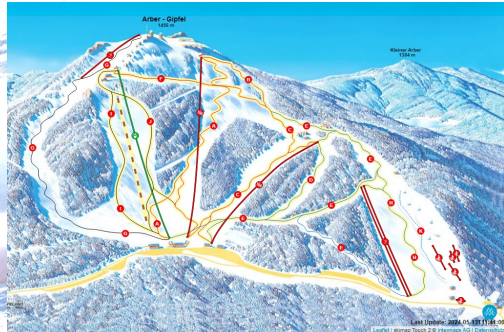

WINTERSPORTBERICHT

Letzte Aktualisierung: 08.09.2024 03:18:17

SO, 08.09.
13°/23 °C

MO, 09.09.
10°/15 °C

DI, 10.09.
9°/12 °C

AKTUELLES

Skigebiet geschlossen!

SCHNEEHÖHEN - INFO

Tal: cm
im Skigebiet: -cm
Neuschnee (24Std): cm
Letzter Schneefall:
Schneezustand:

1 VON 7 ANLAGEN IN BETRIEB

- ✓  1 6er-Gondelbahn
- ✗  4 Lifte Thurnhof
- ✗  9 Zwergerland
- ✗  2 6er-Sesselbahn Nordhang
- ✗  5 Lifte Osthang
- ✗  6 ArBär Kinderland mit 4 Förderbändern
- ✗  3 6er-Sesselbahn Sonnenhang

0 VON 14 PISTEN IN BETRIEB

- ✗  A Böhmerwaldstrecke
- ✗  F Schmugglerweg
- ✗  J Liftschneise
- ✗  B Bayerwaldstrecke
- ✗  G Osthangstrecke
- ✗  K Zeitmessstrecke
- ✗  C Sonnenhang
- ✗  G Osthangverlängerung
- ✗  L Familien-Cross-Park
- ✗  D Damenstrecke
- ✗  H Thurnhofhang
- ✗  Zwergerland (Übungsgelände)
- ✗  E Familienstrecke
- ✗  I Weltcupstrecke

FLUTLICHTBETRIEB (TERMINE LAUT HOMEPAGE)

- ✗  3 6er-Sesselbahn Sonnenhang (Flutlicht)
- ✗  C Sonnenhang (Flutlicht)
- ✗  E Familienstrecke (Flutlicht)
- ✗  D Damenstrecke (Flutlicht)

0 VON 2 RODELBAHNEN IN BETRIEB